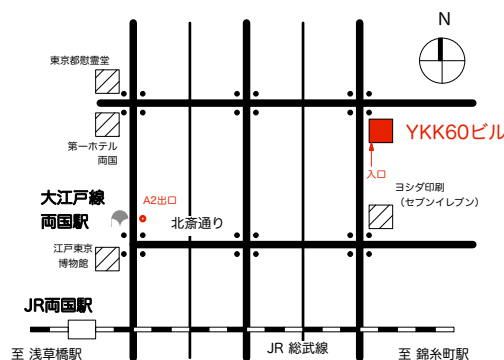

■日時：2019年11月30日（土）14:00から16:15

■会場：YKK 60ビル ホール（入場無料・要申込）

（墨田区亀沢 3-22-1 大江戸線両国駅徒歩10分）

■報告 岸 成行（北斎通りまちづくりの会）

小島秀仁（筑波大学大学院修士課程藤井研究室）

■講演 藤井さやか（筑波大学准教授）

■パネルディスカッション

パネラー 北原理雄（千葉大学名誉教授）

藤井さやか（筑波大学准教授）

村上美奈子（計画工房主宰 北斎通りまちづくりの会）

主催：北斎通りまちづくりの会 「隅田川 森羅万象 墨に夢」実行委員会

共催：亀沢一・二・三・四丁目町会 墨田区

特別協賛：東京東信用金庫 「隅田川 森羅万象 墨に夢」特別協賛：YKK株式会社

参加申込書（個人情報ほかの目的に使用しません）

申込先/問い合わせ先：北斎通りまちづくりの会

Mail : bureau@hokusai-dori.com FAX : 03-3942-9454（岸まで）

氏名：

電話番号（当日連絡先）：

メールアドレス：

つながる
墨田区

裏面へ